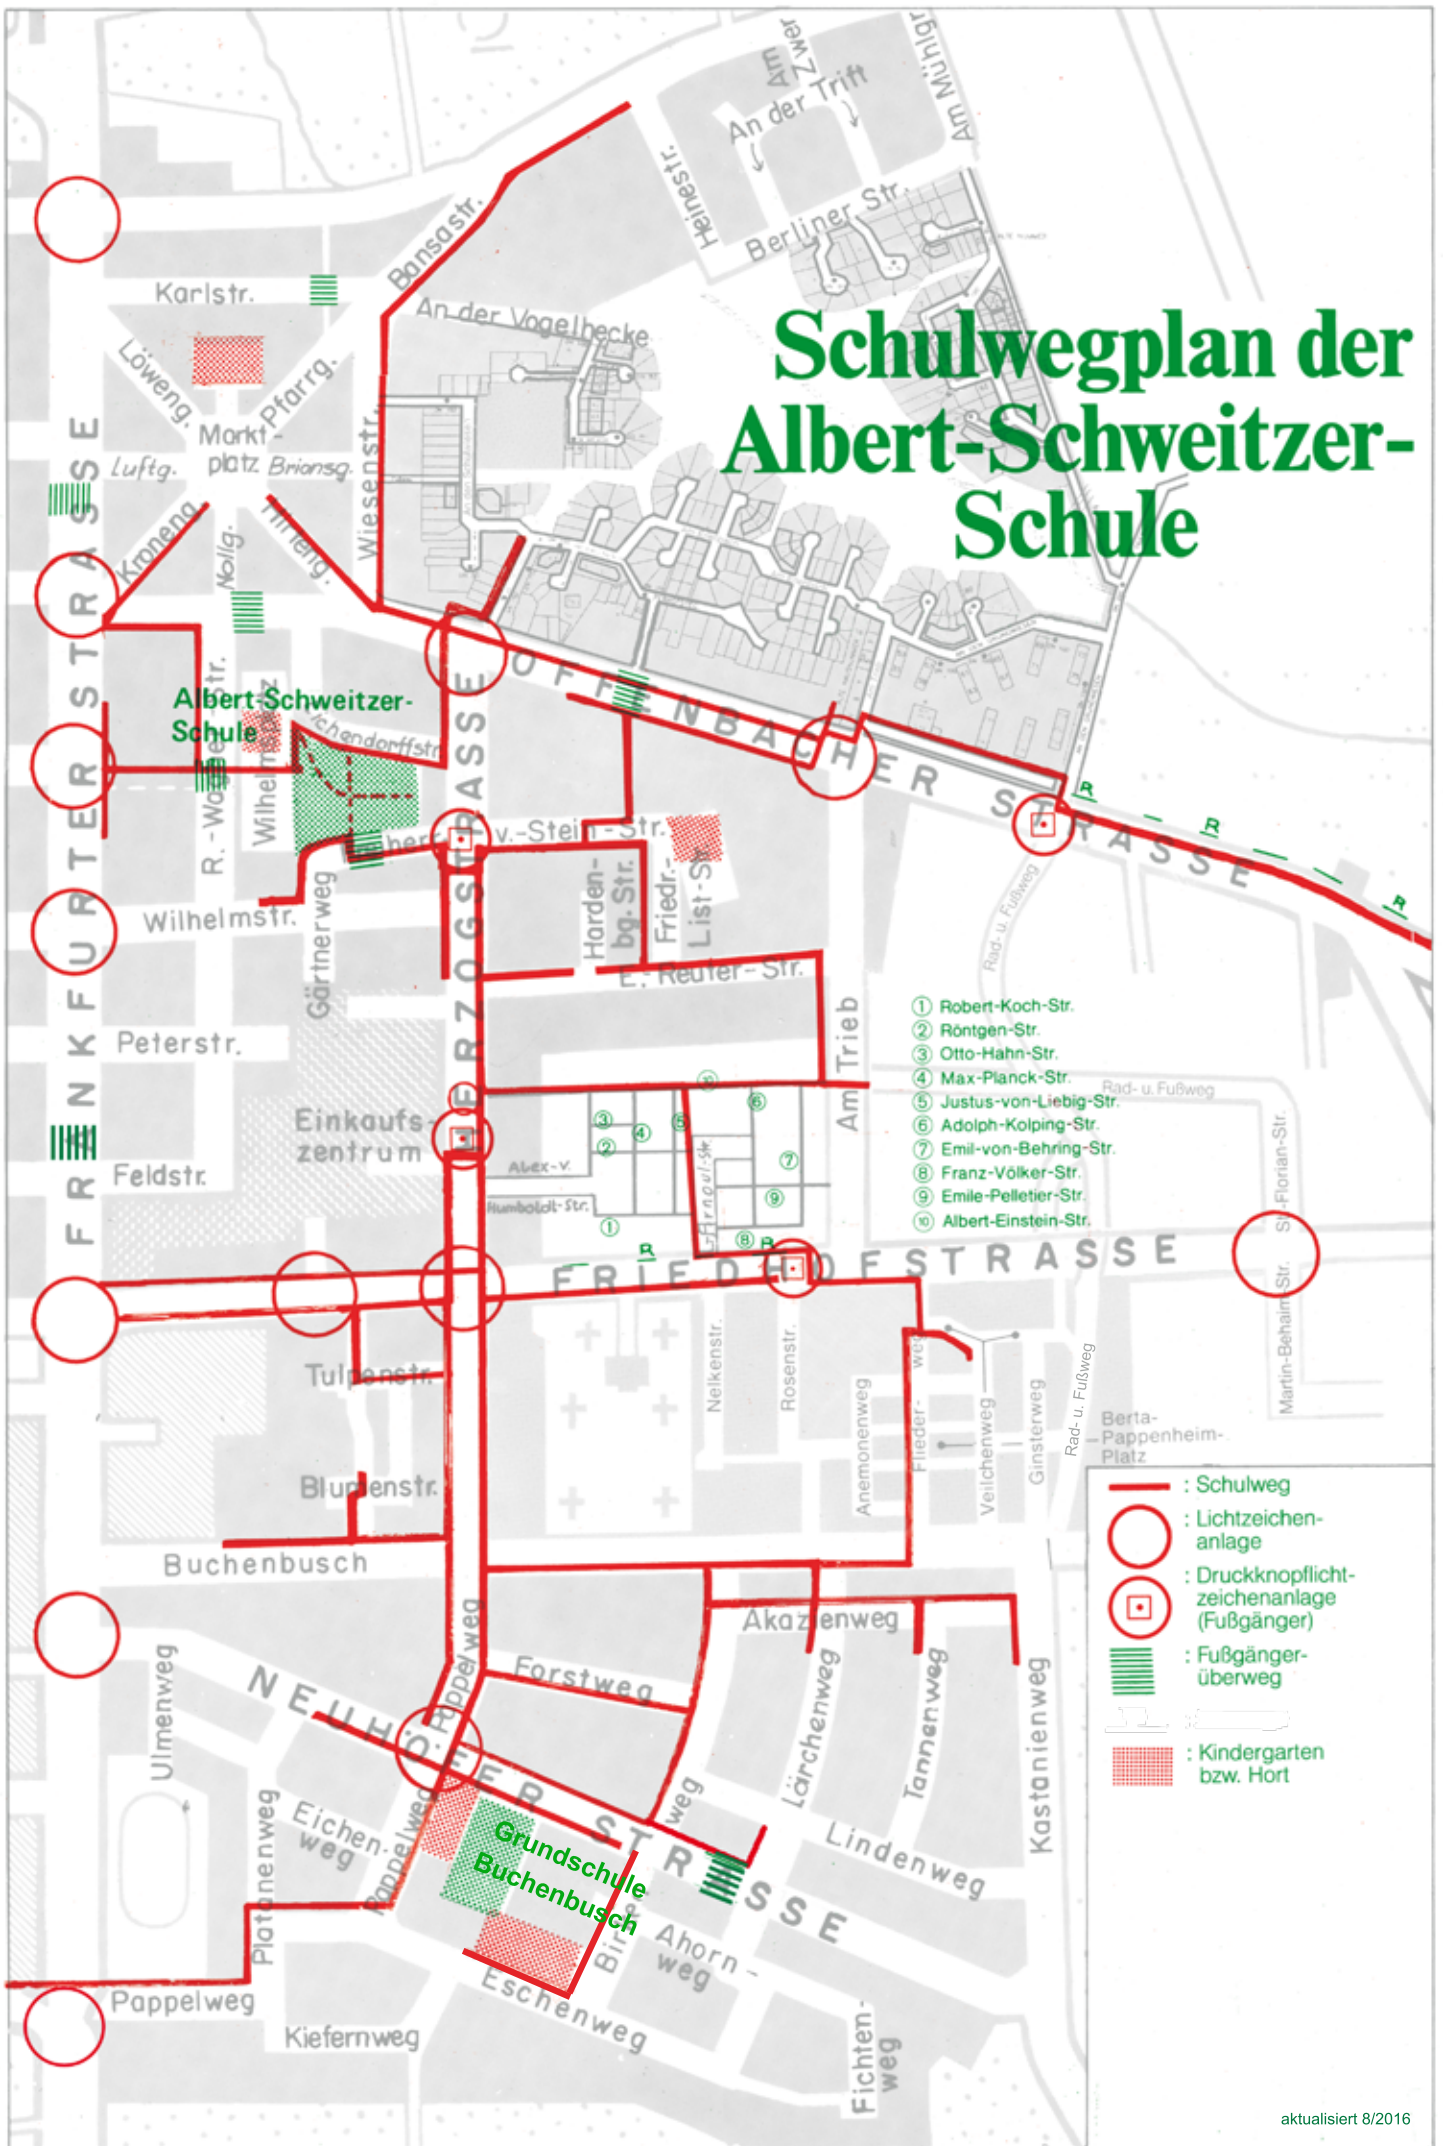

# Schulwegplan der Albert-Schweitzer-Schule

- ① Robert-Koch-Str.
- ② Röntgen-Str.
- ③ Otto-Hahn-Str.
- ④ Max-Planck-Str.
- ⑤ Justus-von-Liebig-Str.
- ⑥ Adolph-Kolping-Str.
- ⑦ Emil-von-Behring-Str.
- ⑧ Franz-Völker-Str.
- ⑨ Emile-Pelletier-Str.
- ⑩ Albert-Einstein-Str.

- : Schulweg
- : Lichtzeichenanlage
- ◻ : Druckknopflichtzeichenanlage (Fußgänger)
- ▨ : Fußgängerüberweg
- ▨ : Kindergarten bzw. Hort